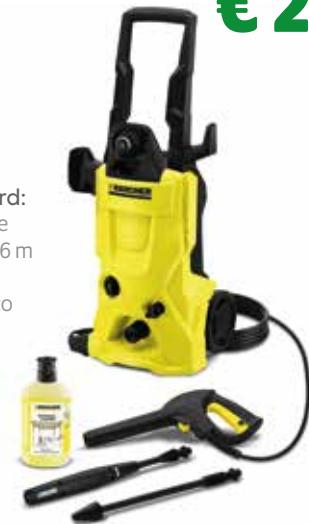

KÄRCHER

€ 279,00

Dotazione standard:

- Pistola alta pressione
- Tubo alta pressione 8 m
- Lancia Vario-Power
- Lancia mangiasporco
- Detergente

acqua
fredda

**IDROPULTRICE AD ACQUA FREDDA
Mod. K5 X-RANGE**

<i>potenza</i>	2100 W
<i>pressione</i>	145 bar
<i>portata</i>	500 L/h
<i>serbatoio detergente</i>	1L

Funzione Total Stop. Motore ad induzione raffreddato ad acqua.

Regolazione della pressione e della quantità di detergente. 3

ugelli (mangiasporco, standard, detergente) in una sola lancia. Le

3 diverse funzioni vengono selezionate ruotando la lancia

Cod. 4245